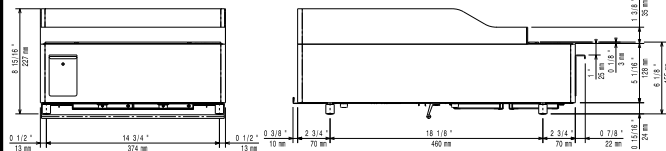

Zij aanzicht