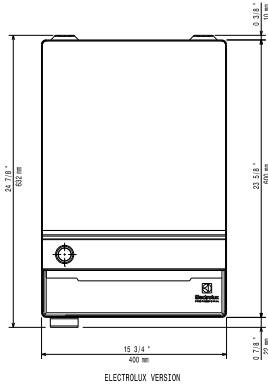

Elektra

Voltage	600886 (E1IREEOMCS)	220-240 V/1N ph/50-60 Hz
Aangesloten vermogen		3.5 kW
Stekker type		CE-SCHUKO
Minimum amperage		16A

Algemene gegevens

Plaat (LxB)	390 / 410 mm
Temperatuur, minimaal	60 °C
Temperatuur, maximaal	280 °C
Externe afmetingen, lengte	400 mm
Externe afmetingen, breedte	600 mm
Externe afmetingen, hoogte	227 mm
Gewicht, netto	26 kg
Waterdichtheid index	IPX4

Het gebruik van de meegeleverde schraper wordt aanbevolen voor het schoonmaken.

Boven aanzicht